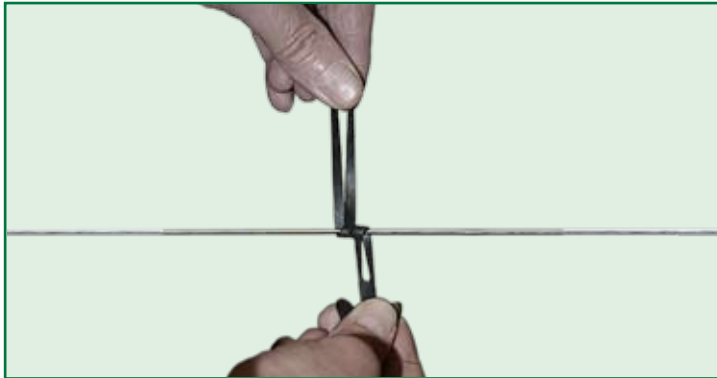

die dauerhafte, elastische und superschnelle Bindung

für Ihre Hochstammreben

Seit über 10 Jahren eine sehr bewährte und beliebte Methode der schnellen und dauerhaften Stammbindung

Weitere Größen im Fachhandel erhältlich

Verpackungseinheiten: ➤ 1 - kg
➤ 5 - kg

zu beziehen durch:

amtlich geschützt

MOWEIN – Blitzbinder

aus Spezialgummi

für dauerhafte, elastische und superschnelle Bindungen

Gr. 4,5 cm (extra elastisch)	kg/ca. 680 St.	➤ für Himbeeren, Stachelbeeren etc.
Gr. 6 cm	kg/ca. 520 St.	➤ für Jungbäume, Beerenanbau, etc.
Gr. 7 cm (extra elastisch)	kg/ca. 490 St.	➤ für Beerenanbau, Bewässerungsschläuche etc.
Gr. 8 cm	kg/ca. 450 St.	➤ für Jungbäume an Spanndrähten
Gr. 9 cm (extra robust)	kg/ca. 300 St.	➤ für Jungbäume am Pfahl, Sträucher etc.
Gr. 11 cm	kg/ca. 250 St.	➤ für Jungbäume am Pfahl, Sträucher etc.
Gr. 16 cm	kg/ca. 180 St.	➤ für starke Jungbäume am Pfahl, Sträucher etc.
Gr. 21 cm	kg/ca. 150 St.	➤ Obstbau, Baumschulen, Landschaftsbau
Gr. 23 cm	kg/ca. 100 St.	➤ Obstbau, Baumschulen, Landschaftsbau
Gr. 30 cm	kg/ca. 65 St.	➤ Obstbau, Baumschulen, Landschaftsbau
Gr. 50 cm	kg/ca. 30 St.	➤ Obstbau, Baumschulen, Landschaftsbau