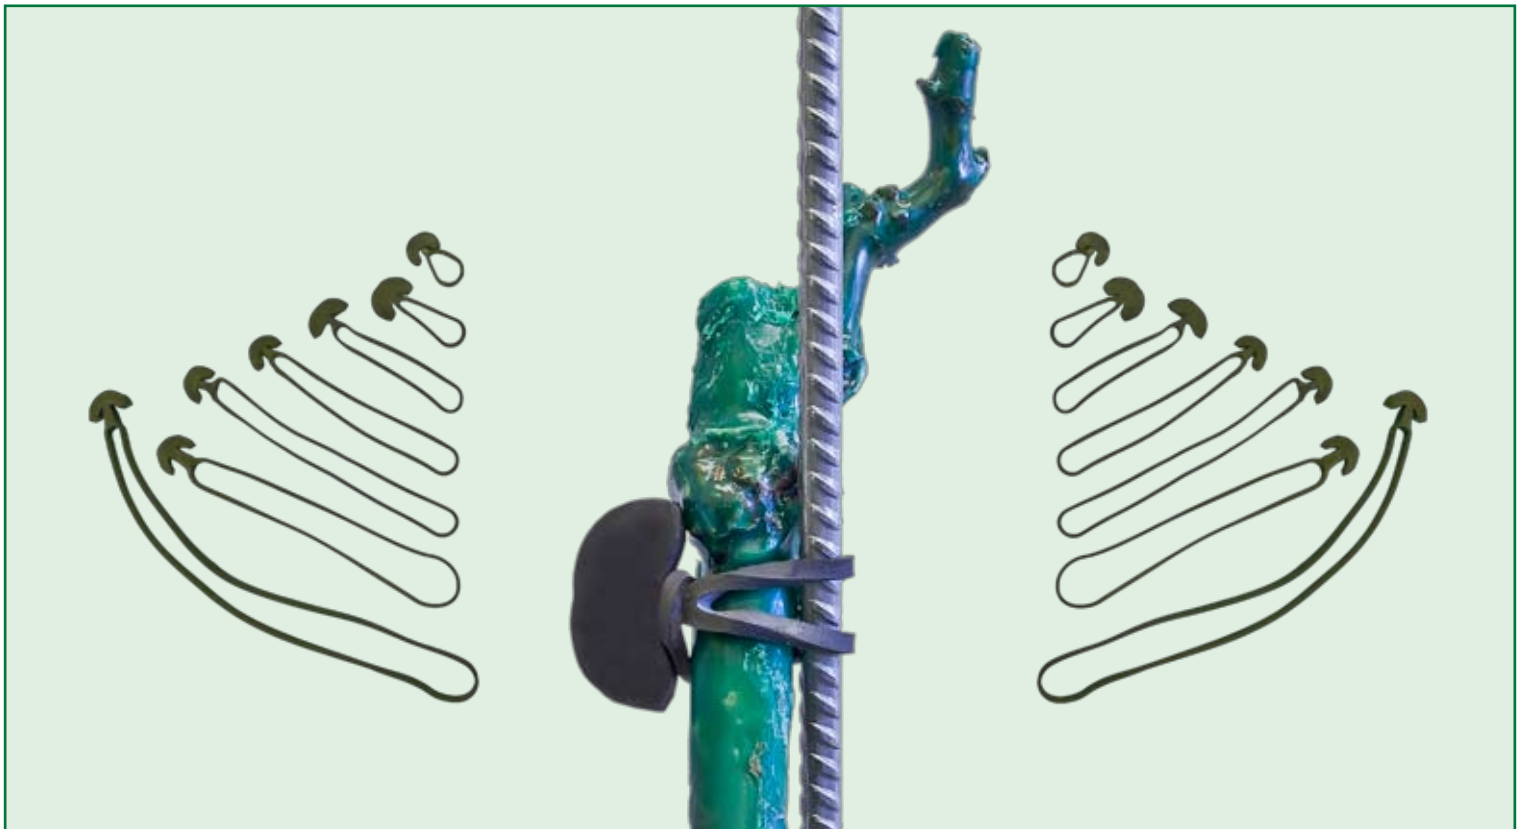

MOWEIN-Blitzbinder

aus Spezialgummi

für dauerhafte, elastische und superschnelle Bindungen

Gr. 4,5 cm (extra elastisch)	kg/ca. 680 St.	➤ für Flachbögen, Strecker, Corton-Erziehung
Gr. 7 cm (extra elastisch)	kg/ca. 490 St.	➤ für Bindungen an Stäben/Pfählen v. 6 – 20 mm Ø
Gr. 9 cm (extra robust)	kg/ca. 300 St.	➤ für Schenkel/Drahtbindungen ab 6. Standjahr
Gr. 11 cm	kg/ca. 250 St.	➤ für Bindungen an Stäben/Pfählen v. 20 – 50 mm Ø
Gr. 16 cm	kg/ca. 180 St.	➤ für Bindungen an Stäben/Pfählen v. 50 – 80 mm Ø

... auch in den Größen 6/8/21/23/30 und 50 cm erhältlich

zu beziehen durch:

Verpackungseinheiten:

- 1 - kg
- 5 - kg

amtlich geschützt

MOWEIN – Blitzbinder

7 cm extra elastisch

aus Spezialgummi

die dauerhafte, elastische und superschnelle Bindung

für Ihre Hochstammreben

Seit über 10 Jahren eine sehr bewährte und beliebte Methode der schnellen und dauerhaften Stammbindung

Weitere Größen im Fachhandel erhältlich

Verpackungseinheiten: ➤ 1 - kg
➤ 5 - kg

zu beziehen durch:

amtlich geschützt

MOWEIN – Blitzbinder

aus Spezialgummi

für dauerhafte, elastische und superschnelle Bindungen

Gr. 4,5 cm (extra elastisch)	kg/ca. 680 St.	➤ für Himbeeren, Stachelbeeren etc.
Gr. 6 cm	kg/ca. 520 St.	➤ für Jungbäume, Beerenanbau, etc.
Gr. 7 cm (extra elastisch)	kg/ca. 490 St.	➤ für Beerenanbau, Bewässerungsschläuche etc.
Gr. 8 cm	kg/ca. 450 St.	➤ für Jungbäume an Spanndrähten
Gr. 9 cm (extra robust)	kg/ca. 300 St.	➤ für Jungbäume am Pfahl, Sträucher etc.
Gr. 11 cm	kg/ca. 250 St.	➤ für Jungbäume am Pfahl, Sträucher etc.
Gr. 16 cm	kg/ca. 180 St.	➤ für starke Jungbäume am Pfahl, Sträucher etc.
Gr. 21 cm	kg/ca. 150 St.	➤ Obstbau, Baumschulen, Landschaftsbau
Gr. 23 cm	kg/ca. 100 St.	➤ Obstbau, Baumschulen, Landschaftsbau
Gr. 30 cm	kg/ca. 65 St.	➤ Obstbau, Baumschulen, Landschaftsbau
Gr. 50 cm	kg/ca. 30 St.	➤ Obstbau, Baumschulen, Landschaftsbau