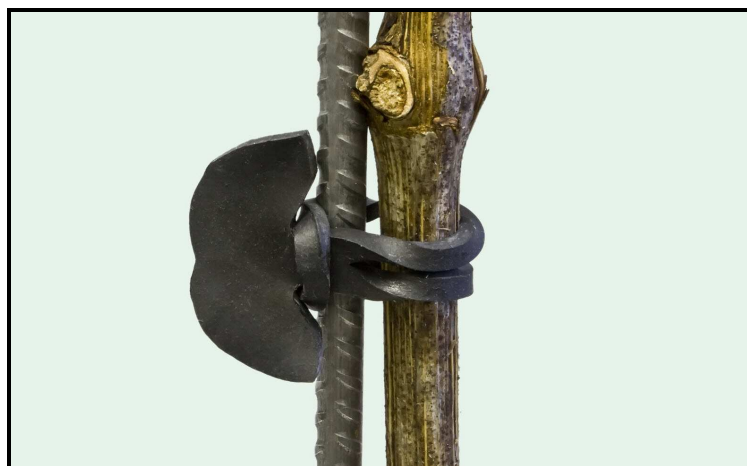

MOWEIN-Blitzbinder

aus Spezialgummi

für dauerhafte, elastische und superschnelle Bindungen

Gr. 4,5 cm (extra elastisch)	kg/ca. 680 St.	➤ für Flachbögen, Strecker, Corton-Erziehung
Gr. 7 cm (extra elastisch)	kg/ca. 490 St.	➤ für Bindungen an Stäben/Pfählen v. 6 – 20 mm Ø
Gr. 9 cm (extra robust)	kg/ca. 300 St.	➤ für Schenkel/Drahtbindungen ab 6. Standjahr
Gr. 11 cm	kg/ca. 250 St.	➤ für Bindungen an Stäben/Pfählen v. 20 – 50 mm Ø
Gr. 16 cm	kg/ca. 180 St.	➤ für Bindungen an Stäben/Pfählen v. 50 – 80 mm Ø

... auch in den Größen 6/8/21/23/30 und 50 cm erhältlich

zu beziehen durch:

Verpackungseinheiten:

- 1 - kg
- 5 - kg

amtlich geschützt

MOWEIN – Blitzbinder

7 cm extra elastisch

aus Spezialgummi

die dauerhafte, elastische und superschnelle Bindung

für Ihre Hochstammreben

Seit über 10 Jahren eine sehr bewährte und beliebte Methode der schnellen und dauerhaften Stammbindung

Weitere Größen im Fachhandel erhältlich

Verpackungseinheiten: ➤ 1 - kg
➤ 5 - kg

zu beziehen durch:

amtlich geschützt

MOWEIN – Blitzbinder

aus Spezialgummi

für dauerhafte, elastische und superschnelle Bindungen

Gr. 4,5 cm (extra elastisch)	kg/ca. 680 St.	➤ für Himbeeren, Stachelbeeren etc.
Gr. 6 cm	kg/ca. 520 St.	➤ für Jungbäume, Beerenanbau, etc.
Gr. 7 cm (extra elastisch)	kg/ca. 490 St.	➤ für Beerenanbau, Bewässerungsschläuche etc.
Gr. 8 cm	kg/ca. 450 St.	➤ für Jungbäume an Spanndrähten
Gr. 9 cm (extra robust)	kg/ca. 300 St.	➤ für Jungbäume am Pfahl, Sträucher etc.
Gr. 11 cm	kg/ca. 250 St.	➤ für Jungbäume am Pfahl, Sträucher etc.
Gr. 16 cm	kg/ca. 180 St.	➤ für starke Jungbäume am Pfahl, Sträucher etc.
Gr. 21 cm	kg/ca. 150 St.	➤ Obstbau, Baumschulen, Landschaftsbau
Gr. 23 cm	kg/ca. 100 St.	➤ Obstbau, Baumschulen, Landschaftsbau
Gr. 30 cm	kg/ca. 65 St.	➤ Obstbau, Baumschulen, Landschaftsbau
Gr. 50 cm	kg/ca. 30 St.	➤ Obstbau, Baumschulen, Landschaftsbau