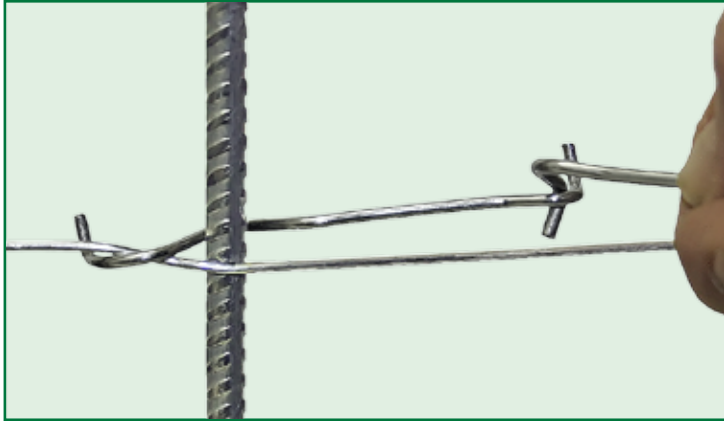

Sticofix

Halteklammer

Hält Ihre Stäbe am Draht
fest wie Stahl !

NEU ! Das praktische Zubehör

Montagehilfe für alle Sticofixklammern

Montierfix

Für jeden zu befestigenden Stab/Pfahl die passende Klammergröße:

- Sticofix Gr. 1** ➤ für Pflanzstäbe v. 5 – 10 mm Ø (Profil-, Wellstäbe etc.)
- Sticofix Gr. 2** ➤ für Pflanzstäbe v. 10 – 15 mm Ø (Voest, Linus, Bambus etc.)
- Sticofix Gr. 3** ➤ für Stäbler-Dreieckskunststoffstäbe, Rundstäbe 18 – 23 mm Ø, Vierkantstäbe 19 – 22 mm Kantenbreite (Bankirai, Akazie etc.)

umweltfreundlich, immer wieder verwendbar, aus verzinktem, extra starkem Federstahl

Verpackungseinheiten:

- Sticofix Gr. 1** ➤ 500 Stück/Karton
10 x 500 Stück/Umkarton
- Sticofix Gr. 2** ➤ 500 Stück/Karton
8 x 500 Stück/Umkarton
- Sticofix Gr. 3** ➤ 200 Stück/Karton