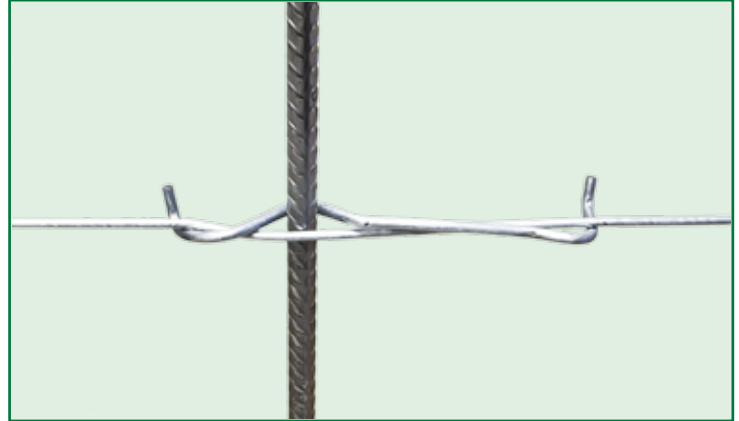

Sticofix

Halteklammer

Hält Ihre Stäbe am Draht
fest wie Stahl !

NEU ! Das praktische Zubehör

Montagehilfe für alle Sticofixklammern

Montierfix

Für jeden zu befestigenden Stab/Pfahl die passende Klammergröße:

- Sticofix Gr. 1** ➤ für Pflanzstäbe v. 5 – 10 mm Ø (Profil-, Wellstäbe etc.)
- Sticofix Gr. 2** ➤ für Pflanzstäbe v. 10 – 15 mm Ø (Voest, Linus, Bambus etc.)
- Sticofix Gr. 3** ➤ für Stäbler-Dreieckskunststoffstäbe, Rundstäbe 18 – 23 mm Ø, Vierkantstäbe 19 – 22 mm Kantenbreite (Bankirai, Akazie etc.)

umweltfreundlich, immer wieder verwendbar, aus verzinktem, extra starkem Federstahl

Verpackungseinheiten:

- Sticofix Gr. 1** ➤ 500 Stück/Karton
10 x 500 Stück/Umkarton
- Sticofix Gr. 2** ➤ 500 Stück/Karton
8 x 500 Stück/Umkarton
- Sticofix Gr. 3** ➤ 200 Stück/Karton